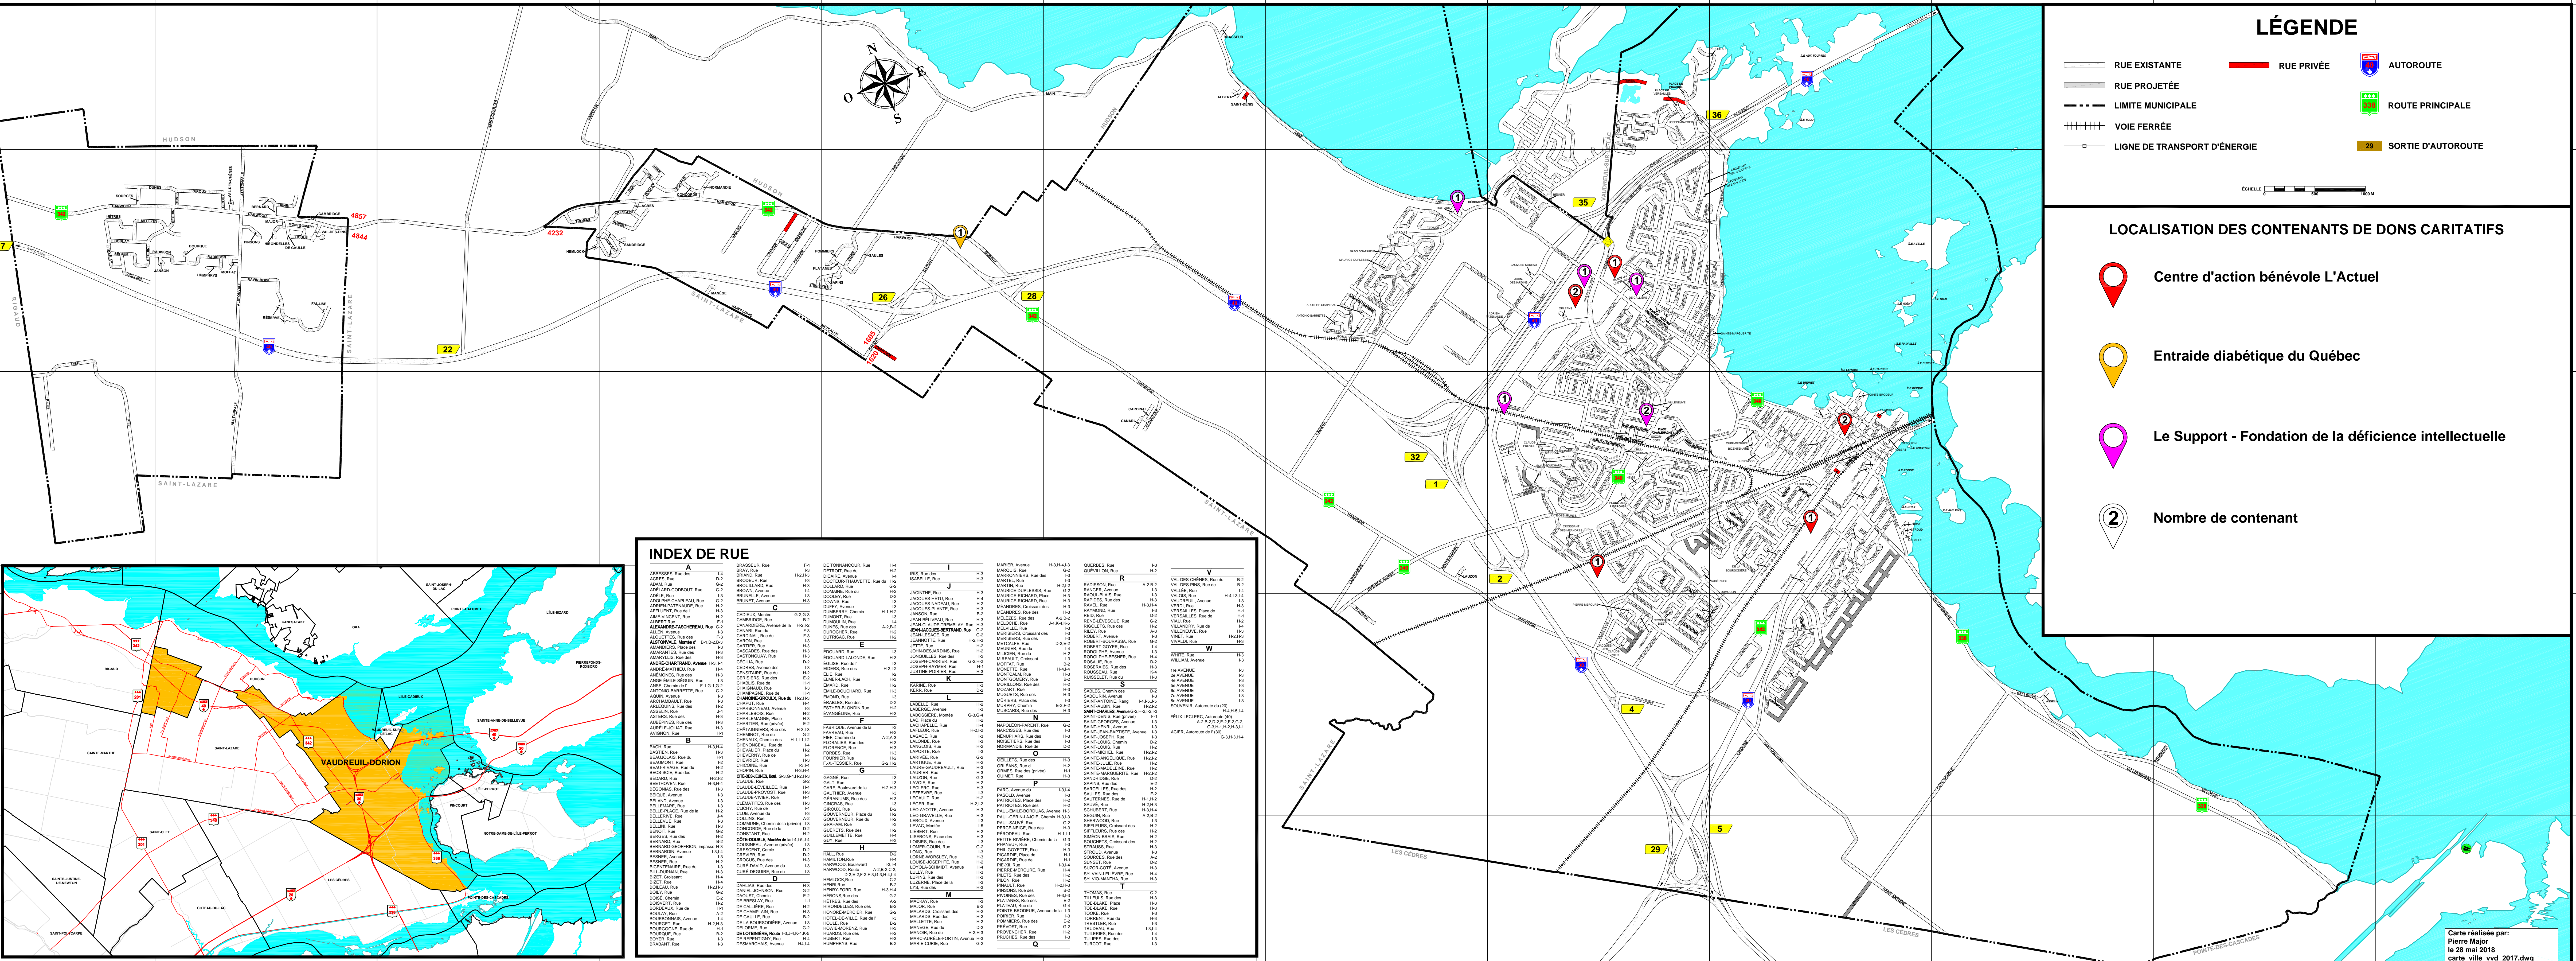

Vaudreuil-Dorion

VAUDREUIL-DORION

Vaudreuil-Dorion

A B C D E F G H I J K L

1

2

3

4

5

LÉGENDE

- RUE EXISTANTE
- RUE PROJETÉE
- LIMITE MUNICIPALE
- VOIE FERRÉE
- LIGNE DE TRANSPORT D'ÉNERGIE
- RUE PRIVÉE
- AUTOROUTE
- ROUTE PRINCIPALE
- SORTIE D'AUTOROUTE

LOCALISATION DES CONTENANTS DE DONNS CARITATIFS

- Centre d'action bénévole L'Actuel
- Entraide diabétique du Québec
- Le Support - Fondation de la déficience intellectuelle
- Nombre de contenant

INDEX DE RUE			
A	B	C	D
E	F	G	H
I	J	K	L
M	N	O	P
Q	R	S	T
U	V	W	X
Y	Z